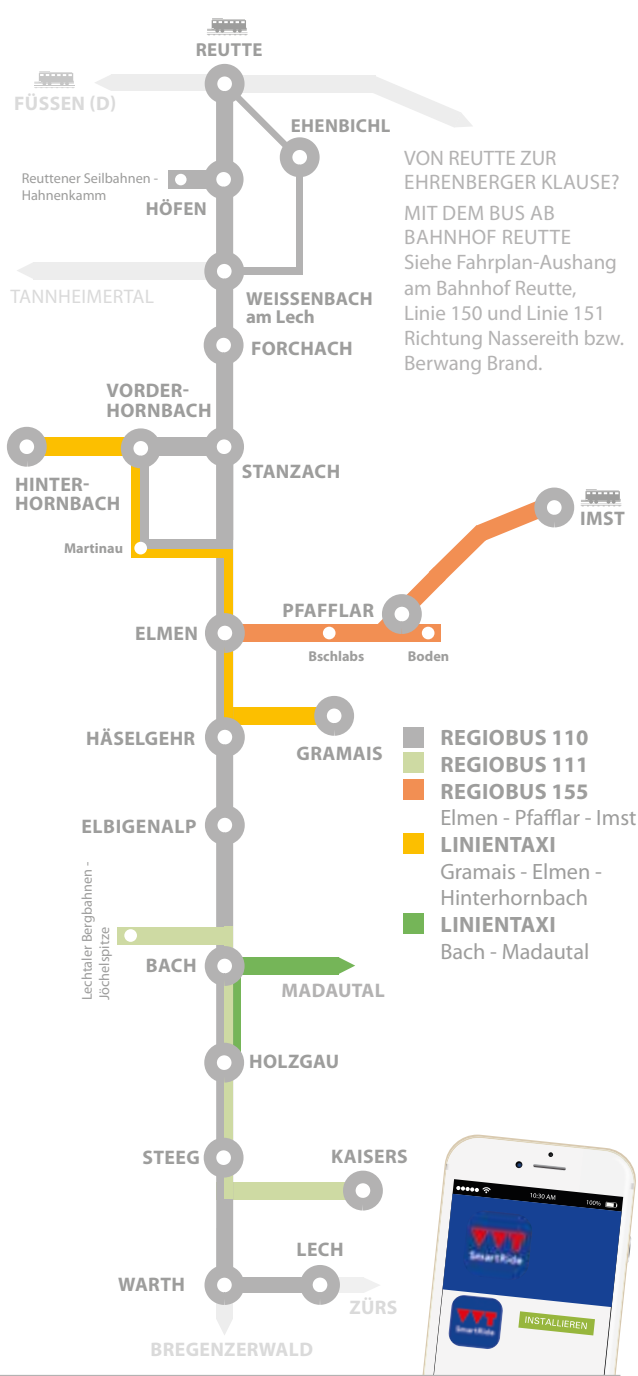

Das Befahren des Madautales mit dem Taxi ist NUR der Firma Feuerstein GmbH gestattet. Tel. +43 (0)5633 56 33

FAHRPREISE TAXI:
Außerhalb des Linienverkehrs pendeln unsere Taxis den ganzen Tag ab Holzgau, GH Bären und dem Schoberplatz (= Parkplatz der Materialseilbahn Memminger Hütte). Hier haben Sie die Möglichkeit zum Taxitarif zu fahren. Der Mindesttarif bei Taxifahrten ist EUR 75,00).
Taxi bis 4 Personen € 75,-, ab 5 Personen € 17,- pro weitere Person, Hunde € 7,-

LINIENTAXI Gramais – Elmen – Hinterhornbach

täglich von 14.06.2023 – 03.10.2023 KOSTENLOS bzw. € 3,- ▶

Gramais Ort ab	09:27	11:30	14:15	15:57
Gramais Riefen	09:28	11:31	14:16	15:58
Häselgehr Abzw Gramais/Bad	09:40	11:43	14:28	16:10
Anschluss: Linienbus nach Reutte	10:10	12:10	14:40	16:40
Anschluss: Linienbus nach Steeg	10:01	12:56	14:51	17:16
Häselgehr Häternach	09:41	11:44	14:29	16:11
Häselgehr Gutschau	09:42	11:45	14:30	16:12
Elmen Naturparkhaus	08:27	09:45	11:48	14:33
Elmen Gemeindeamt an	08:28	09:46	11:49	14:34
Anschluss: Linienbus nach Reutte	09:20	10:20	12:20	14:50
Anschluss: Linienbus nach Steeg	08:35	09:55	12:50	14:45
Anschluss: Linienbus nach Imst	08:36	-	13:52	-
Ankunft: Linienbus von Imst	08:29	-	-	-
Elmen Gemeindeamt ab	08:30	09:50	12:25	14:40
Elmen Hinterweidig	08:30	09:50	12:25	14:40
Elmen Martinau	08:33	09:53	12:28	14:43
Vorderhornbach Gh Kreuz	08:35	09:55	12:30	14:45
Vorderhornbach Gemeindeamt an	08:35	09:55	12:30	14:45
Ankunft: Linienbus von Steeg	-	09:25	12:25	13:25
Ankunft: Linienbus von Reutte	08:26	09:46	11:41	14:36
Vorderhornbach Gemeindeamt ab	08:35	09:55	12:30	14:45
Hinterhornbach Gh Alpenrose	08:42	10:02	12:37	14:52
Hinterhornbach Gemeindeamt	08:43	10:03	12:38	14:53
Hinterhornbach Parkp. Petersberg	08:43	10:03	12:38	14:53

Holen Sie sich die kostenlose FAHRPLAN APP! VVT „SMARTRIDE“ (iPhone, Android und Windows Phone) Handy-Abfrage auch unter mobile.vvt.at

110 Reutte - Weißenbach a. L. - Elbigenalp - Steeg - Warth - Lech

gültig vom 14.06.2023 bis 03.10.2023